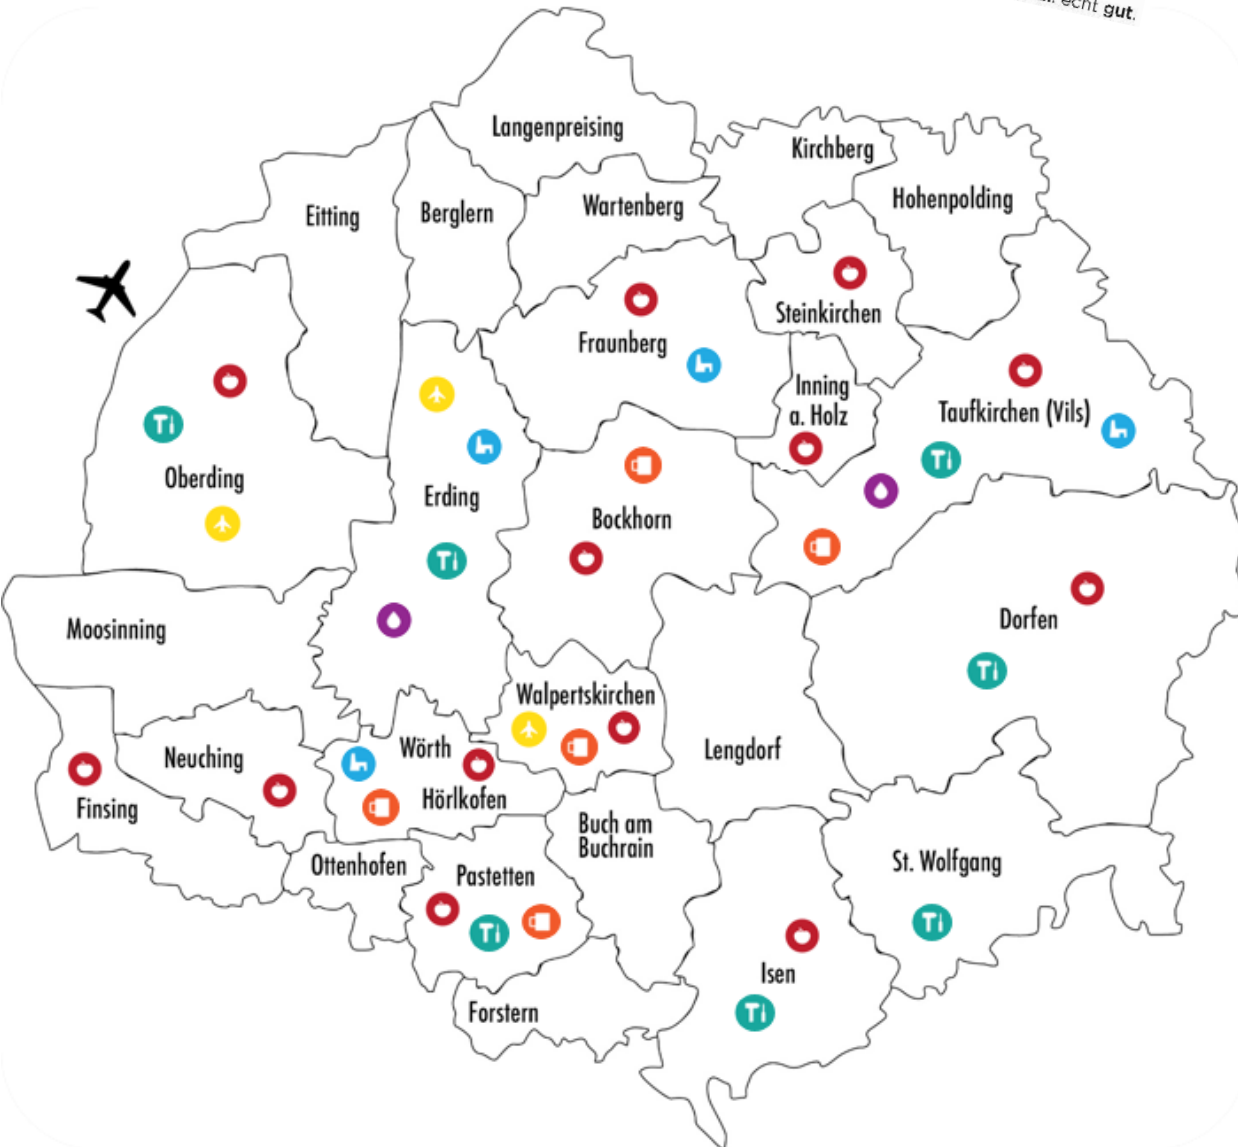

# Markenträger im Landkreis

echt  
erding   
echt ehrlich. echt regional. echt gut.

## Produzenten

- Bauernhof-Eis Stangl, Hörlkofen
- Biogeflügelhof Graf, Steinkirchen
- Biohof Lex, Bockhorn
- BJ-Ranch, Taufkirchen/Vils
- Daimer Hofverkauf, Oberding
- Eierhof Renner, Walpertskirchen
- Fam. Werner Ippisch, Oberding
- Hofladen „beim Holzmann“, Dorfen
- Imkerei „Kleine Biene“, Eicherloh
- Interessengemeinschaft Adlstraß, Dorfen
- Naturlandhof Brandl, Pastetten
- Oforis Style, Walpertskirchen
- Pointer Edelbrände, Isen
- Riedls Rollendes Hühner Hotel, Steinkirchen
- Rosmarie Voglrieder, Fraunberg
- Sonnendorfer, Inning am Holz
- Stemmers Hofladen, Niederding
- Strigi's Hofladen, Oberding
- Wendl's Hofladen, Neuching
- Wildspezialitäten Heigl, Bockhorn

## Gastronomie

- Bergbauerncafe, Taufkirchen/Vils
- Der Kramerwirt, Pastetten OT Harthofen
- Gasthaus Weber, Bockhorn
- Landhotel Hallberg, Walpertskirchen
- Sandra Schumertl, Hörlkofen

## Tourismus

- Gästehaus Zehmerhof, Walpertskirchen
- Hotel Apfelbaum GmbH, Erding
- Landhotel Hallberg, Walpertskirchen
- Museum Erding, Erding
- Pension Weindl, Oberding/Notzing
- Scharf Reisen, Erding
- Tourismusregion Erding e.V., Erding
- Türmerin Doris, Erding